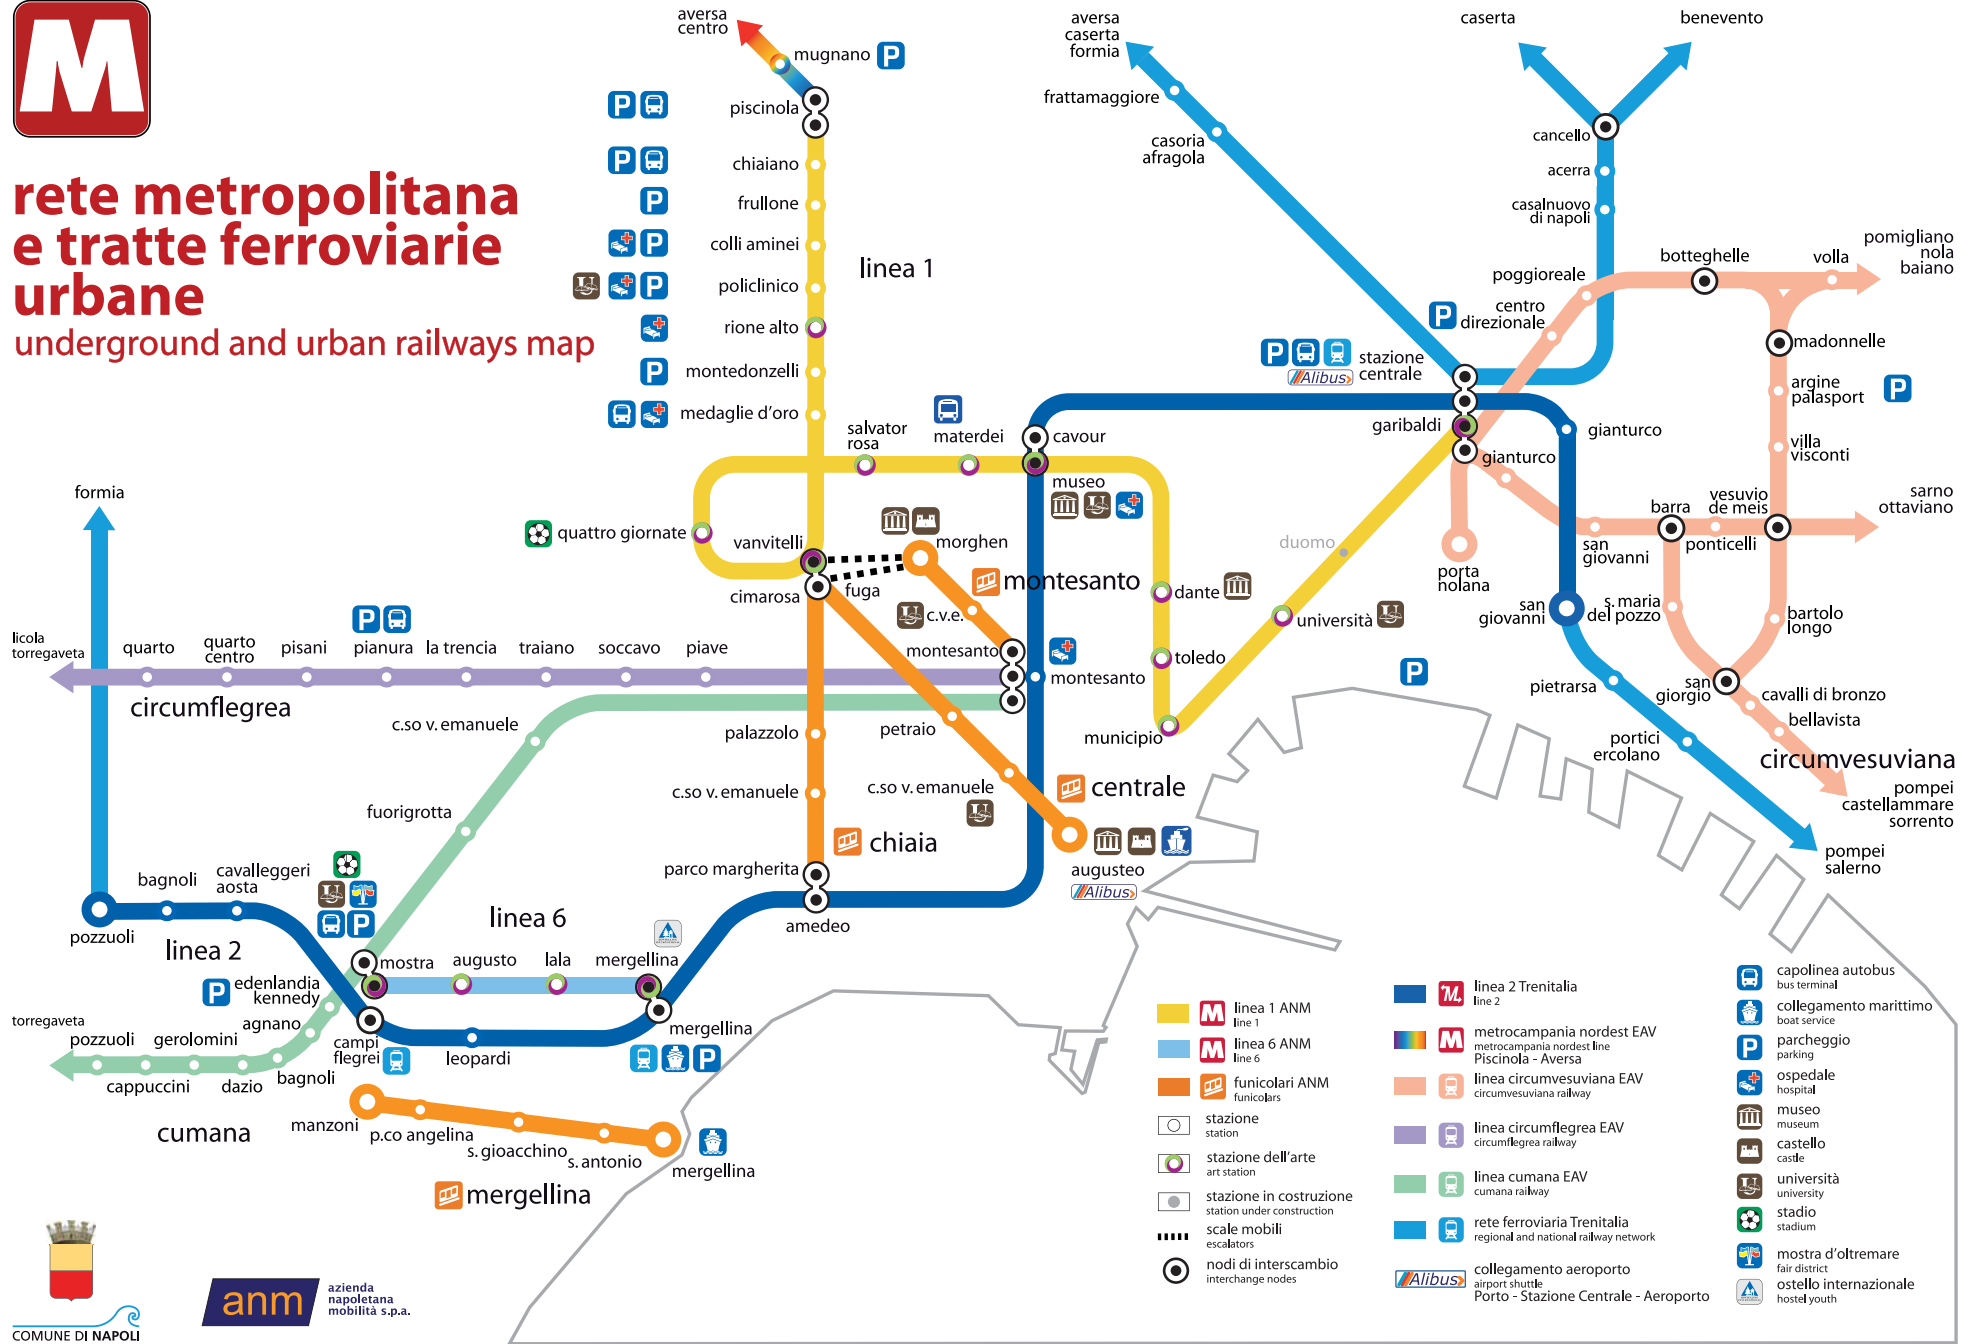

# rete metropolitana e tratte ferroviarie urbane

underground and urban railways map

- linea 1 ANM line 1
- linea 6 ANM line 6
- funicolari ANM funiculars
- stazione station
- stazione dell'arte art station
- stazione in costruzione station under construction
- scale mobili escalators
- nodi di interscambio interchange nodes

- linea 2 Trenitalia line 2
- metrocampaia nordest EAV metrocampaia nordest line Piscinola - Aversa
- linea circumvesuviana EAV circumvesuviana railway
- linea circumflegrea EAV circumflegrea railway
- linea cumana EAV cumana railway
- rete ferroviaria Trenitalia regional and national railway network
- collegamento aeroporto airport shuttle Porto - Stazione Centrale - Aeroporto

- capolinea autobus bus terminal
- collegamento marittimo boat service
- parcheggio parking
- ospedale hospital
- museo museum
- castello castle
- università university
- stadio stadium
- mostra d'oltremare fair district
- ostello internazionale hostel youth